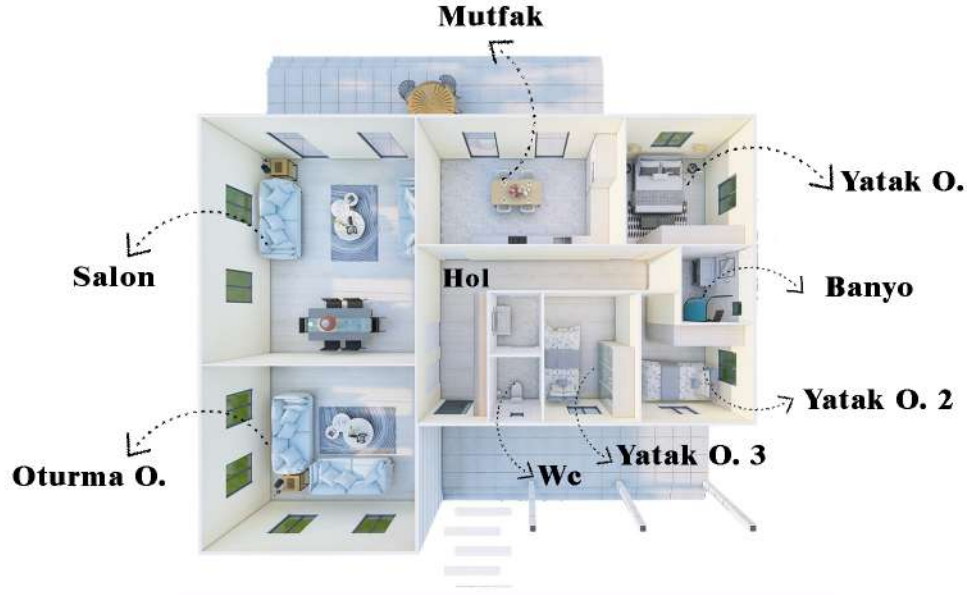

YBK Yapı

Mahal Listesi

- Salon: 32.80 m²
- Oturma Odası: 26 m²
- Mutfak: 15.60 m²
- Yatak Odası: 14.85 m²
- Banyo: 4.05 m²
- Hol: 15.45 m²
- Yatak O. 2: 12 m²
- Yatak O. 3: 12 m²
- Wc: 5 m²

150 M2 HAFİF ÇELİK KONUT