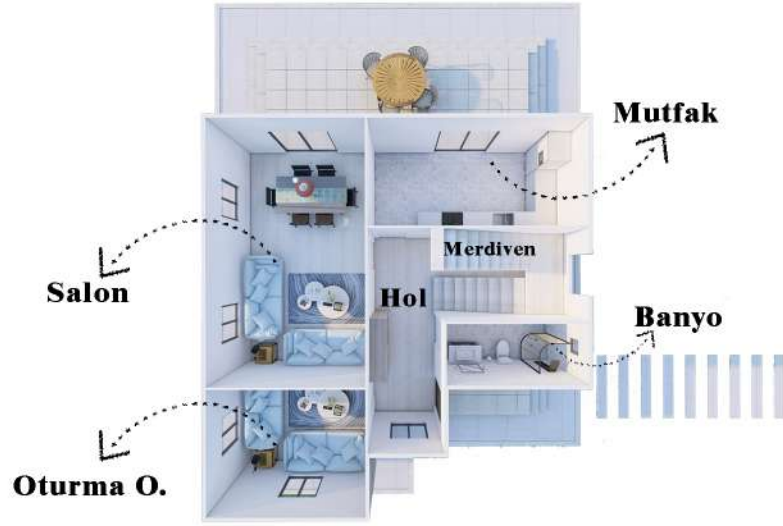

YBK Yapı

Mahal Listesi

Zemin Kat

- Salon: : 23.70 m²
- Mutfak: 11.20 m²
- Hol: 9.55 m²
- Merdiven: 7.50 m²
- Oturma Odası: 11.20 m²
- Banyo: 4.80 m²

155 M2 DUBLEKS HAFİF ÇELİK KONUT