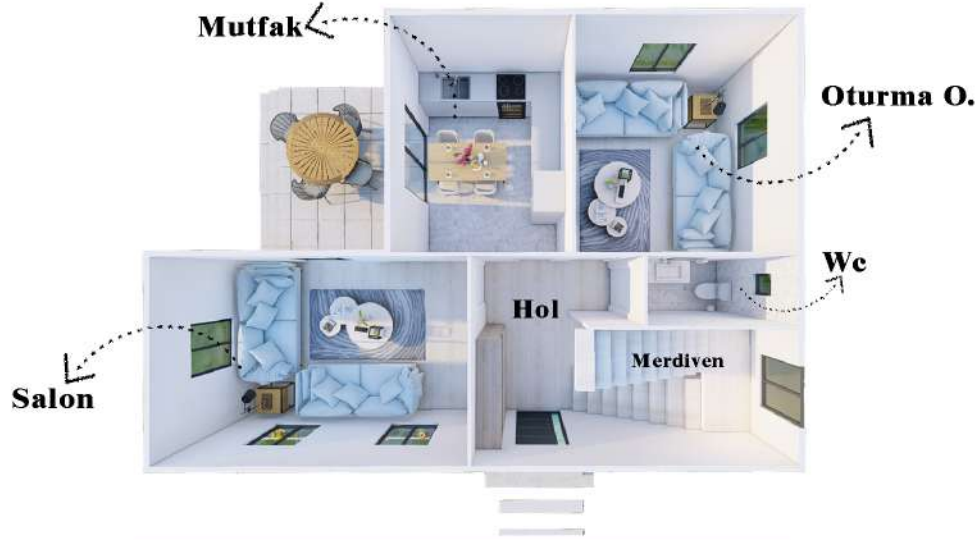

YBK Yapı

Mahal Listesi

Zemin Kat

- Salon: : 17.45 m²
- Mutfak: 11.30 m²
- Hol: 7.50 m²
- Merdiven: 7.50 m²
- Oturma Odası: 13.80 m²
- We: 2.80 m²

135 M2 DUBLEKS HAFİF ÇELİK KONUT