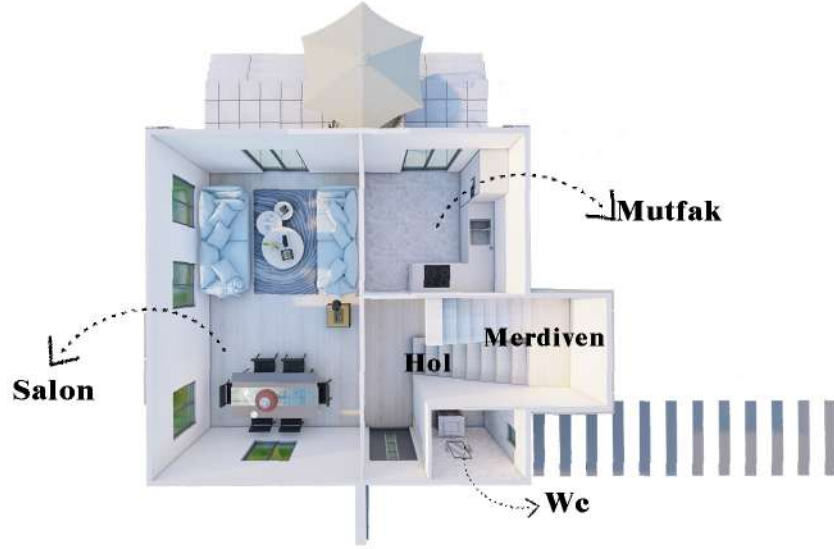

YBK Yapı

Mahal Listesi

Zemin Kat

- Salon: : 24.55 m²
- Mutfak: 9 m²
- Hol: 4 m²
- Merdiven: 6.60 m²
- Wc: 2.25 m²

105 M2 DUBLEKS HAFİF ÇELİK KONUT