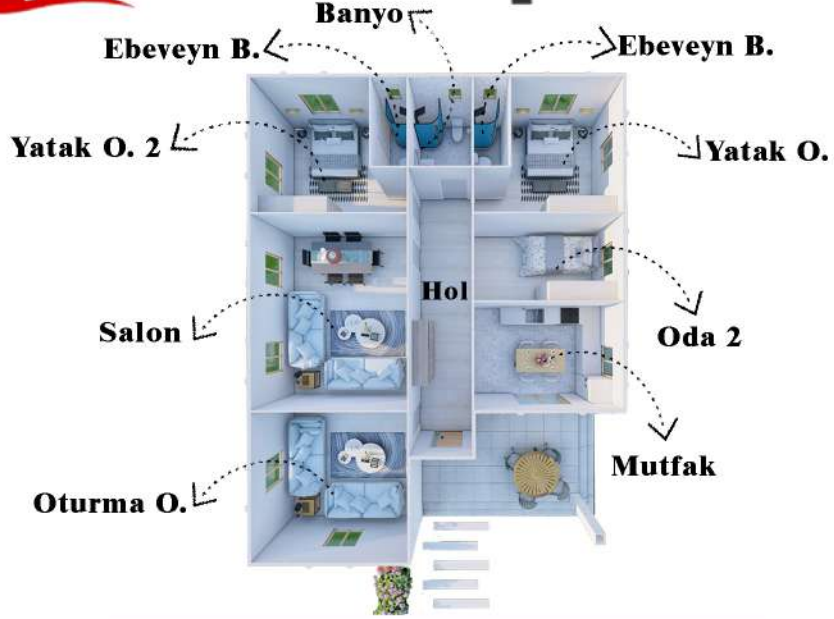

YBK Yapı

Mahal Listesi

- Salon: 24.30 m²
- Oturma Odası: 18.65 m²
- Mutfak: 12.75 m²
- Yatak Odası: 13.25 m²
- Ebeveyn Banyosu: 2.50 m²
- Banyo: 4.45 m²
- Hol: 12.40 m²
- Yatak O. 2: 14 m²
- Ebeveyn Banyosu: 2.50 m²
- Oda 2: 10.25 m²

125 M2 HAFİF ÇELİK KONUT