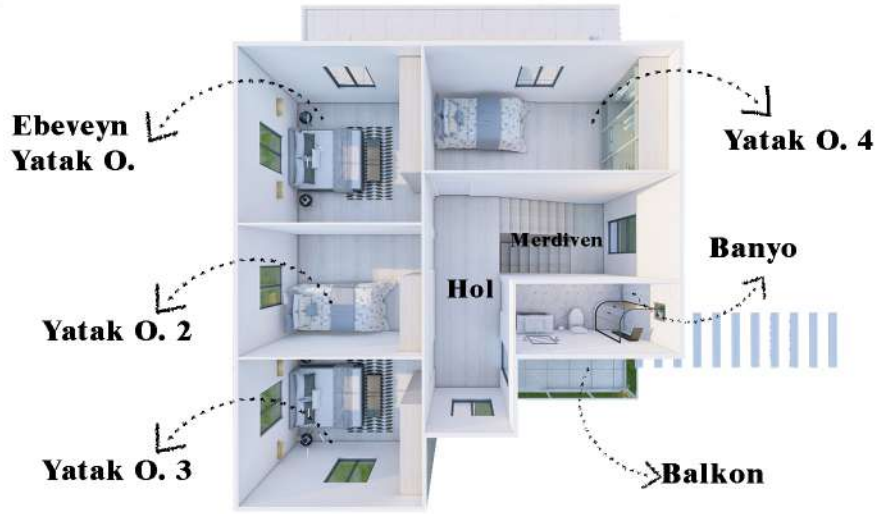

YBK Yapı

Mahal Listesi

Birinci Kat:

- Ebeveyn Yatak O. : 13.45 m²
- Yatak O. 2: 10.00 m²
- Yatak O. 3: 11.20 m²
- Hol: 7.50 m²
- Merdiven: 7.50 m²
- Banyo: 4.80 m²
- Yatak O. 4: 13.20 m²
- Balkon: 5.25 m²

155 M2 DUBLEKS HAFİF ÇELİK KONUT