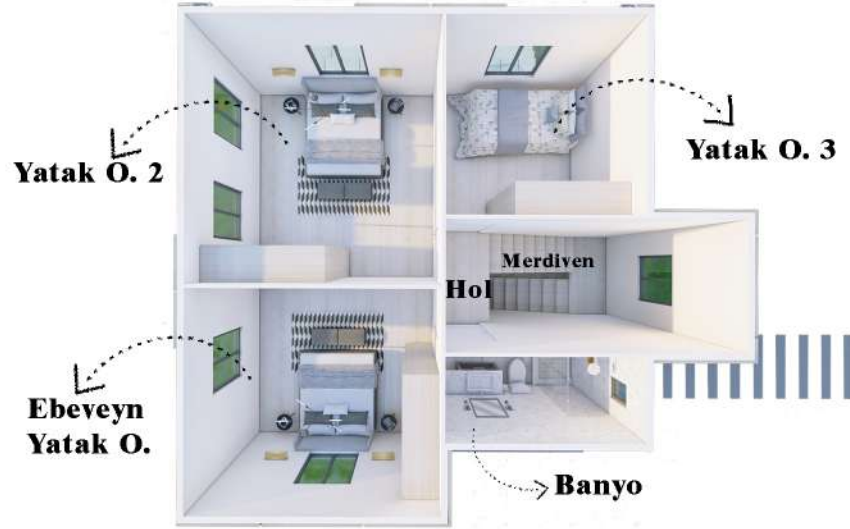

YBK Yapı

Mahal Listesi

Birinci Kat:

- Ebeveyn Yatak O. : 15.50 m²
- Yatak O. 2: 13.05 m²
- Yatak O. 3: 9 m²
- Hol: 2.40 m²
- Merdiven: 6.60 m²
- Banyo: 3.90 m²

105 M2 DUBLEKS HAFİF ÇELİK KONUT