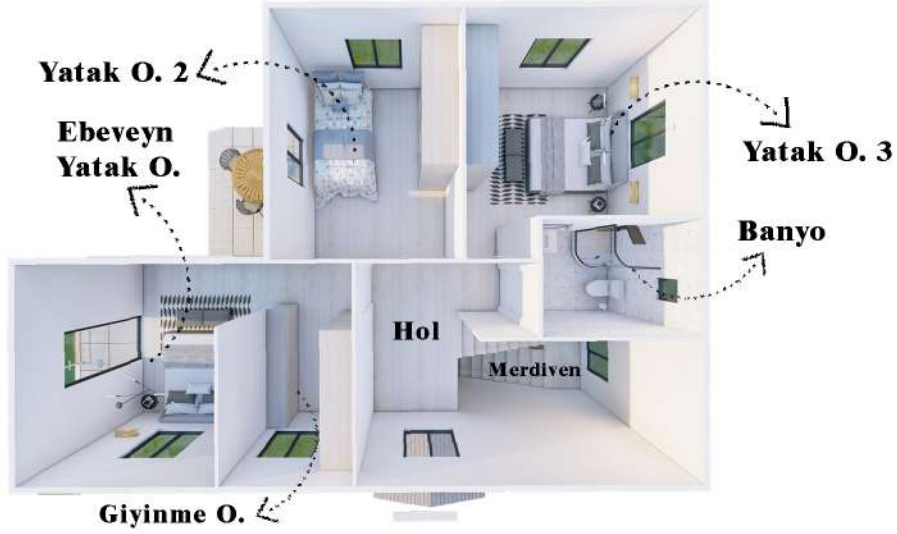

YBK Yapı

Mahal Listesi

Birinci Kat:

- Ebeveyn Yatak O. : 10.35 m²
- Yatak O. 2: 11.30 m²
- Yatak O. 3: 12.15 m²
- Hol: 7.50 m²
- Merdiven: 7.50 m²
- Banyo: 4.40 m²
- Giyinme O. : 6.95 m²

135 M2 DUBLEKS HAFİF ÇELİK KONUT